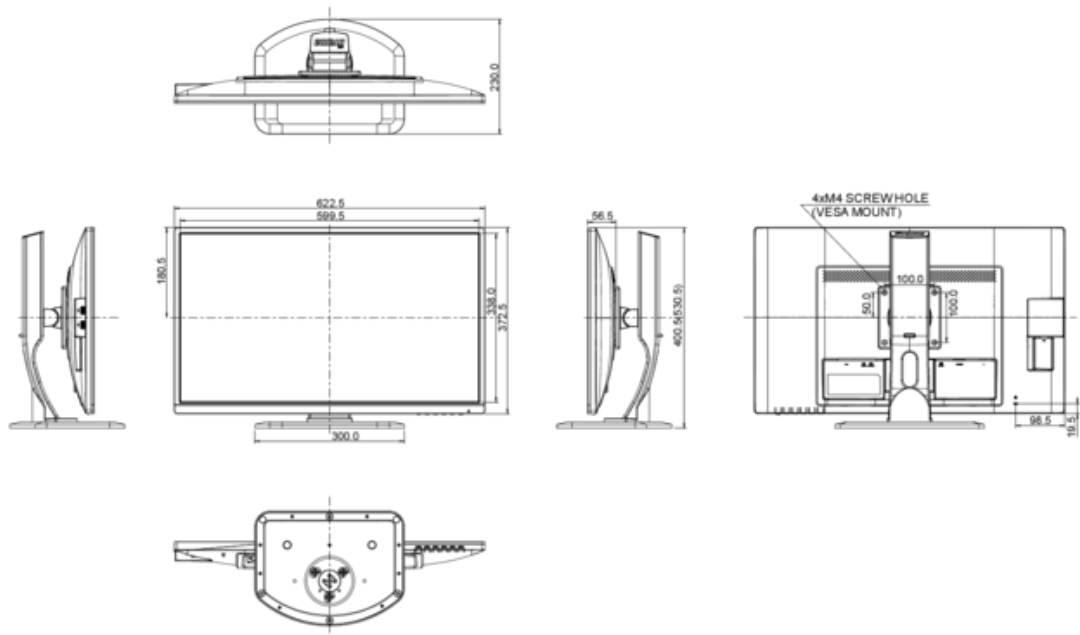

## 6. EU-ENERGIEEFFIZIENZ-LABEL

ENERGIEEFFIZIENZKLASSE	B
STROMVERBRAUCH IM BETRIEB	43W
JÄHRLICHER ENERGIEVERBRAUCH	62 kWh / Jahr*
SICHTBARE BILDSCHIRMDIAGONALE	69 cm; 27"; ( 27" Segment )

*Dieses sind Informationen gemäß der Verordnung (EU) Nr 1062/2010.*

## 7. ABMESSUNGEN & GEWICHT

MASSE B x H x T	622.5 x 400.5 (530.5) x 230 mm
GEWICHT	6.1 kg

Alle Warenzeichen sind eingetragene Handelsmarken. Irrtum und Änderungen in den Spezifikationen vorbehalten. Alle LCD's erfüllen die ISO-9241-307:2008 Pixelfehlerklasse.