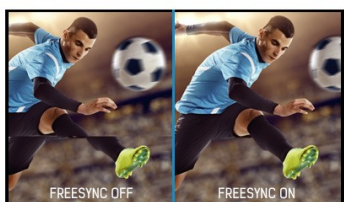

High-End 27" (68,5 cm) QHD-Monitor mit FreeSync™ Technologie Unterstützung und 1ms Reaktionszeit

Der ProLite B2783QSU ist ein ausgezeichnetes 27" QHD LED-Display, welches sowohl für Gamer als auch für Office Anwendungen geeignet ist. Der Monitor liefert eine genaue und beständige Farbwiedergabe mit einem großen Betrachtungswinkel und einer sehr hohen Auflösung von 2560x1440 Punkten. Der ergonomische Standfuß mit 13 cm Höhenverstellung und Pivot Funktion macht diesen Bildschirm bestens geeignet für eine Vielzahl von Anwendungen, bei der die Flexibilität am Arbeitsplatz an oberster Stelle steht. Dieser Monitor unterstützt die FreeSync™ Technologie und bietet den Gamern ein fantastisches Spielerlebnis. Mit 3 Eingängen (DVI/HDMI/Displayport) und einem USB-Hub, gewährleistet der Monitor unterschiedliche Kompatibilität mit Ihrem Desktop-PC oder Notebook.

### FREESYNC™ TECHNOLOGIE

Die AMD FreeSync™ Technologie macht Schluss mit abgehackten Spielverläufen und Bildschirm-Tearing, sie liefert eine flüssige artefaktfreie Performance bei praktisch jeder Bildrate.